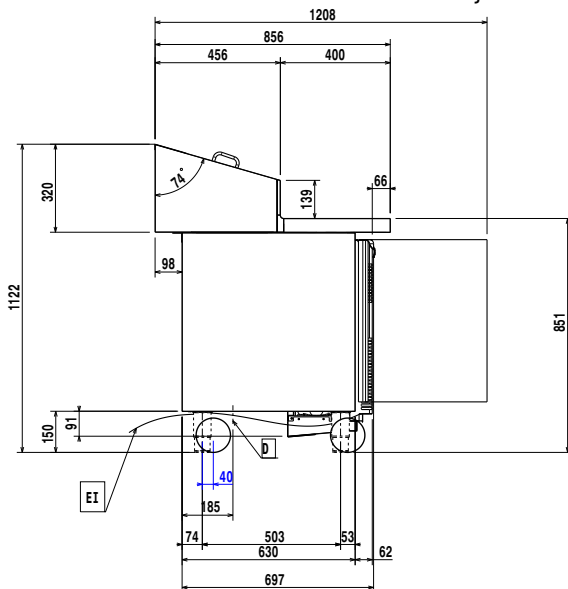

Zij aanzicht

D = Afvoer
EI = Elektrische aansluiting