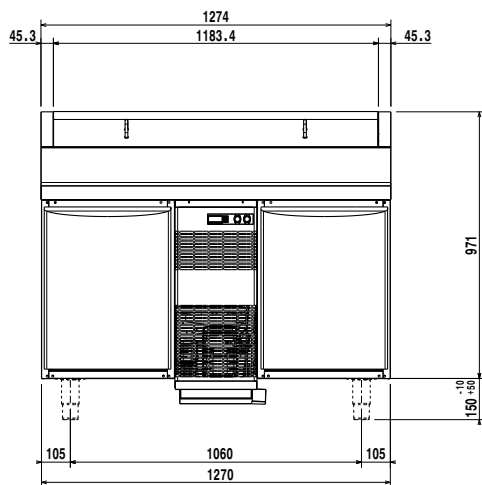

Front aanzicht